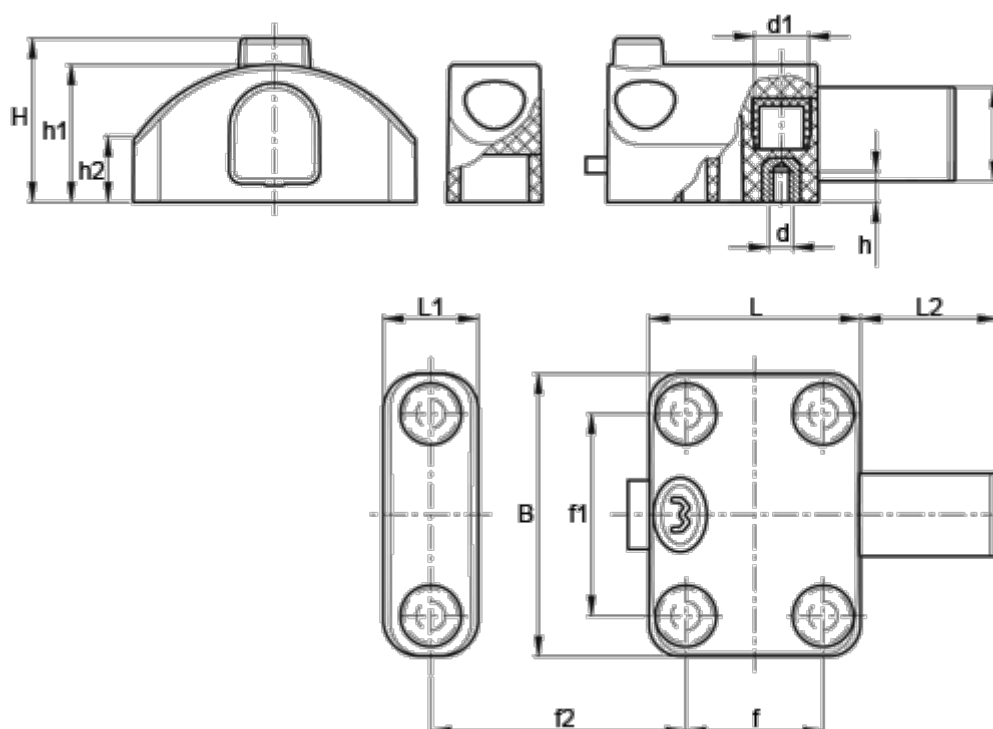

Varenummer: 2310007905
 Beskrivelse: E+G Låsebeslag
 CKE.40 B-M5

Mål

B = 53.5	h2 = 12
d = M5	h3 = 17.5
f = 26	L = 40
f1 = 38	L1 = 18
f2 = 31-42	L2 = 26
h = 6	Vægt (g) = 100
H = 31	
h1 = 26	